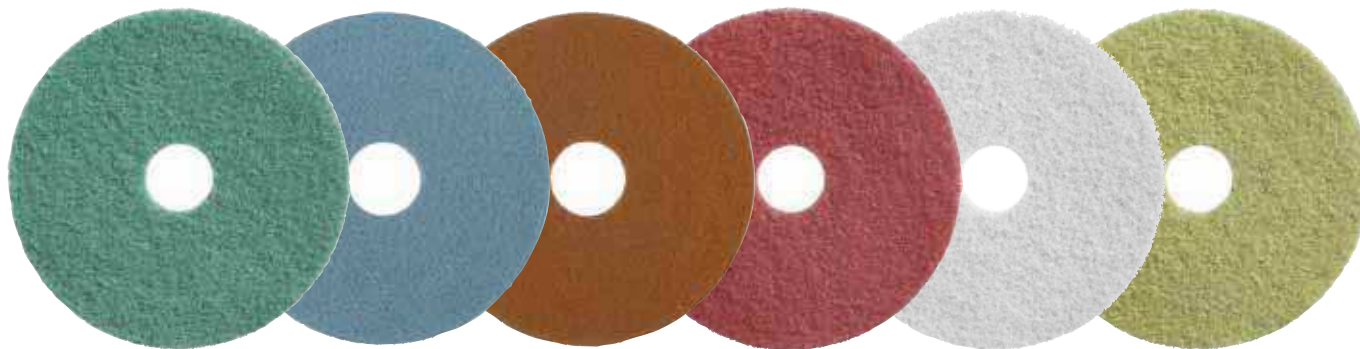

**Ежедневная очистка - Синий круг TASKI Twister™ HT** - заключительный этап поддерживает высокий уровень блеска и чистоты пола при регулярном использовании.

В нашем ассортименте присутствуют алмазные круги различных размеров: от 11 до 20 дюймов. Для получения более подробной информации и артикулов для заказа обращайтесь к представителям ООО «Дайверси».